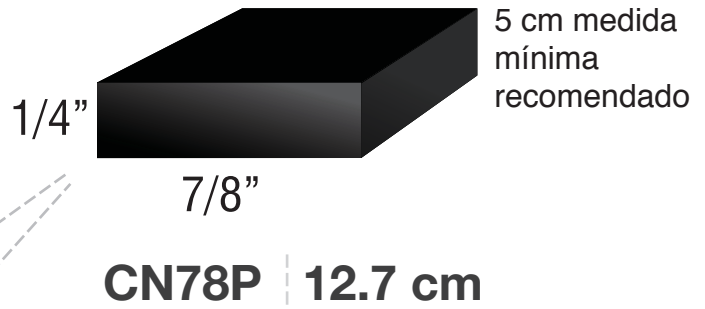

Calzas de Neopreno

Beneficios de colocar calza

- Evita el contacto entre el cristal y el aluminio
- Amortigua vibraciones
- Medida Ideal entre cristal y aluminio
- Soporta cristales pesados

Canceles mayores de 1 metro de ancho ó cristal duo

10 cm
medida
mínima
recomendado

(Ajustar según necesidades)